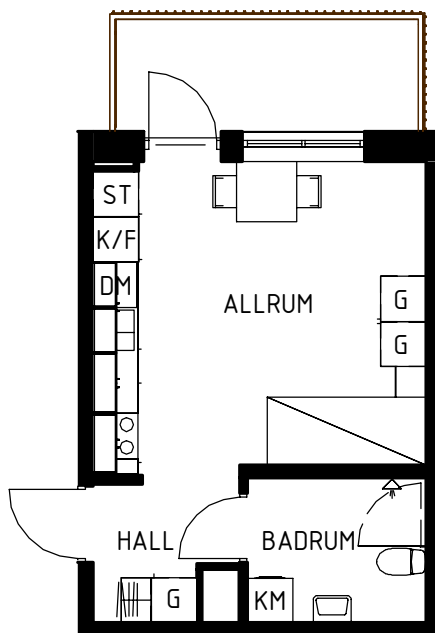

Maria Mosaik

2019-04-05
HUS F

Magnolia Bostad förbehåller sig rätten till ändringar i utförande. Lägenheterna är uppmätta på ritning och variation kan förekomma vid fysisk uppmätning.

Yta	27 kvm
Rum	1 rok
Våning	1, 2, 3, 4 & 5
Lägenhet	35-1501
	35-1401
	35-1301
	35-1201
	35-1101

Skala 1:100

Teckenförklaringar

G	Garderob
L	Linneskåp
ST	Städsåp
KH	Kapphylla
K/F	Kyl/frys
K	Kyl
F	Frys
DM	Diskmaskin
KM	Kombitvättmaskin
TM	Tvättmaskin
TT	Torktumlare
KLK	Klädkammare

Lägenhets placering - våningsplan

6	
5	Lgh 35-1501
4	Lgh 35-1401
3	Lgh 35-1301
2	Lgh 35-1201
1	Lgh 35-1101
ENTRÉ	

Lägenhetens placering i huset

MAGNOLIA