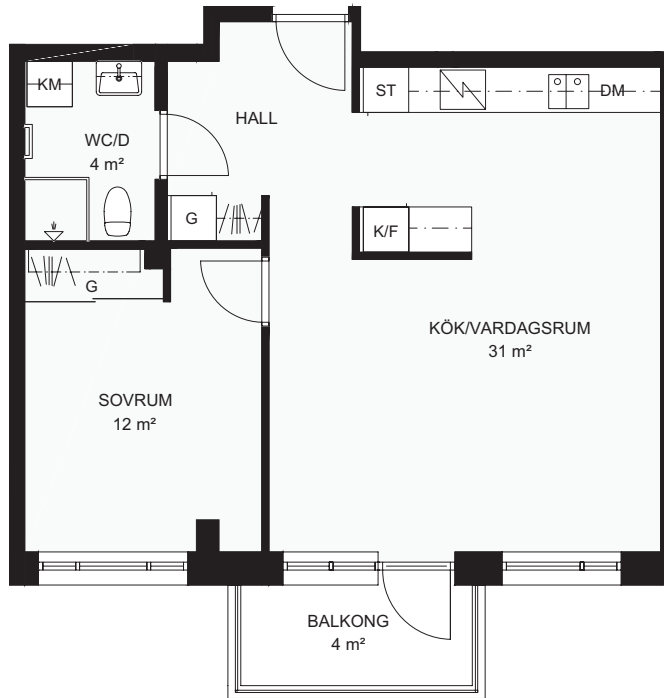

## 687-079-01

Våningsplan: 1

RoK: 2

Area: 55m<sup>2</sup>

Adress: Hisstornsgatan 1

*Rumsareor och lägenhetens totala area är avrundad till närmaste heltal.*

- K/F Kyl/Frys
- DM Diskmaskin
- KM Kombimaskin
- G Garderob
- ST Städsåp