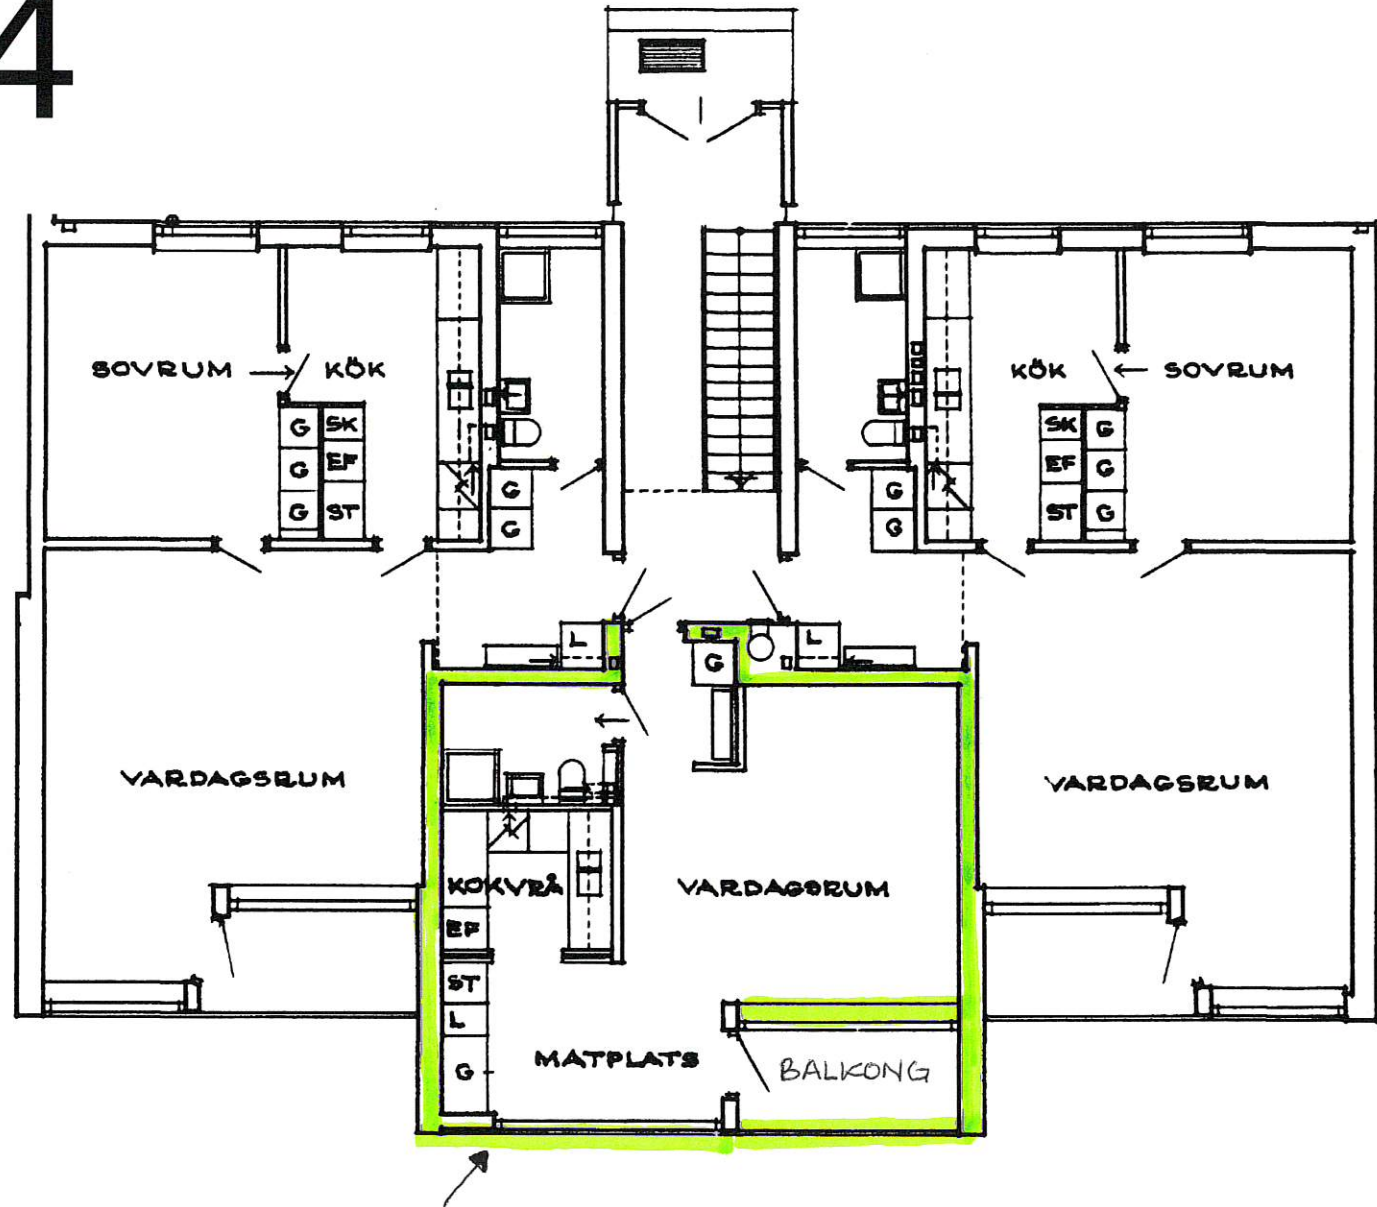

V4

Skala 1:100

0 1 2 3 4 5M

LÄGENHET 10:05 2vån: 40m²