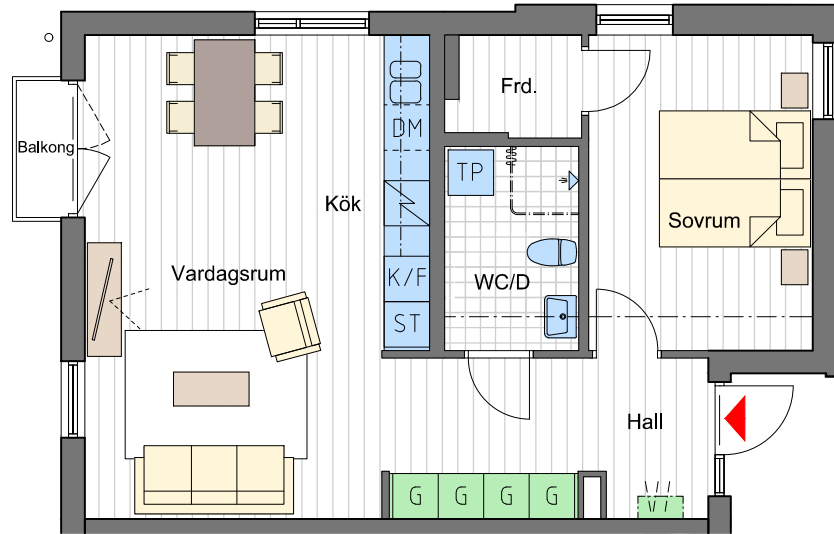

Planer redovisade med förslag på möblering.  
Inredning är endast symboliskt redovisad.  
Ytångivelser är preliminära. Avvikelser kan  
förekomma.

**TRIANON**

**Lerteglet 1, Malmö**  
Bostadslägenhet i hus L1-2  
2 rok (gavellägenhet), 59 kvm boyta