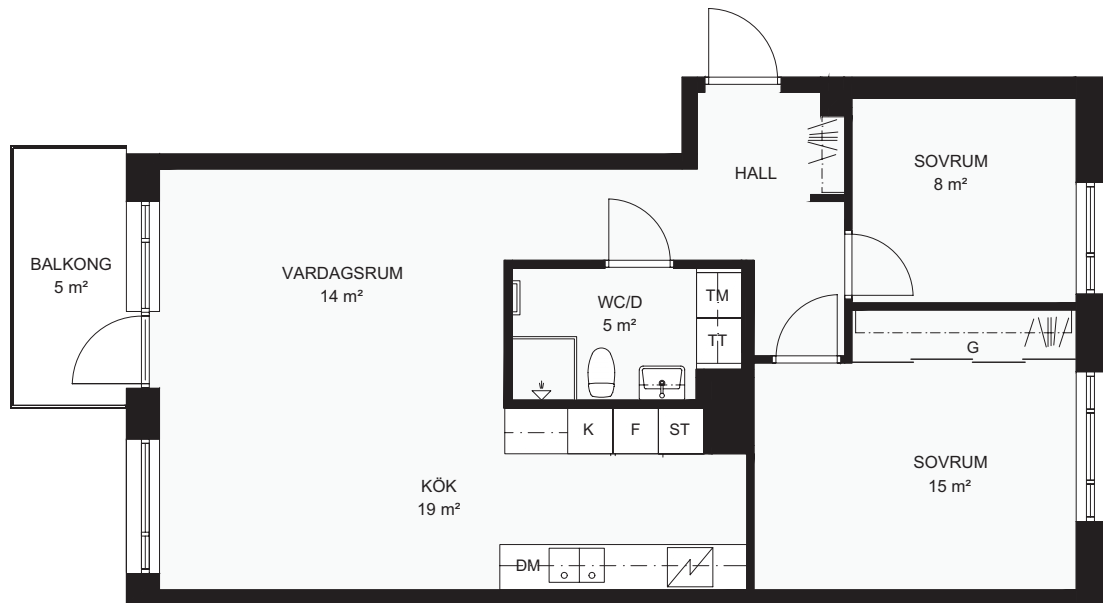

## 687-167-01

Våningsplan: 6

RoK: 3

Area: 72m<sup>2</sup>

Adress: Murbruksgatan 11

Rumsareor och lägenhetens totala area är avrundad till närmaste heltal.

<b>K</b>	Kylskåp	<b>TT</b>	Torktumlare
<b>F</b>	Frys	<b>G</b>	Garderob
<b>DM</b>	Diskmaskin	<b>ST</b>	Städkåp
<b>TM</b>	Tvättmaskin		