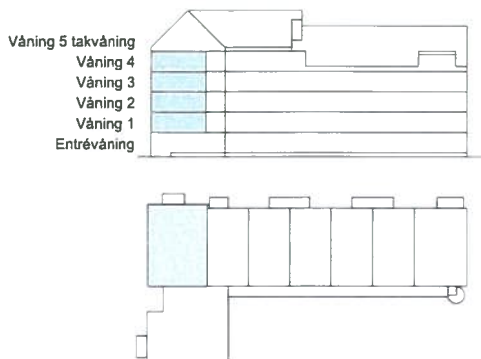

Kv Spårvagnen 1

Lägenhet, 3,5 RoK, 79,2 m²

Lägenhetstyp 8 avser:

1101,1201,1301. 1401

ENTRÉ MOT TRAPPHUS

SKALA 1:100

0 1 2 5

METER