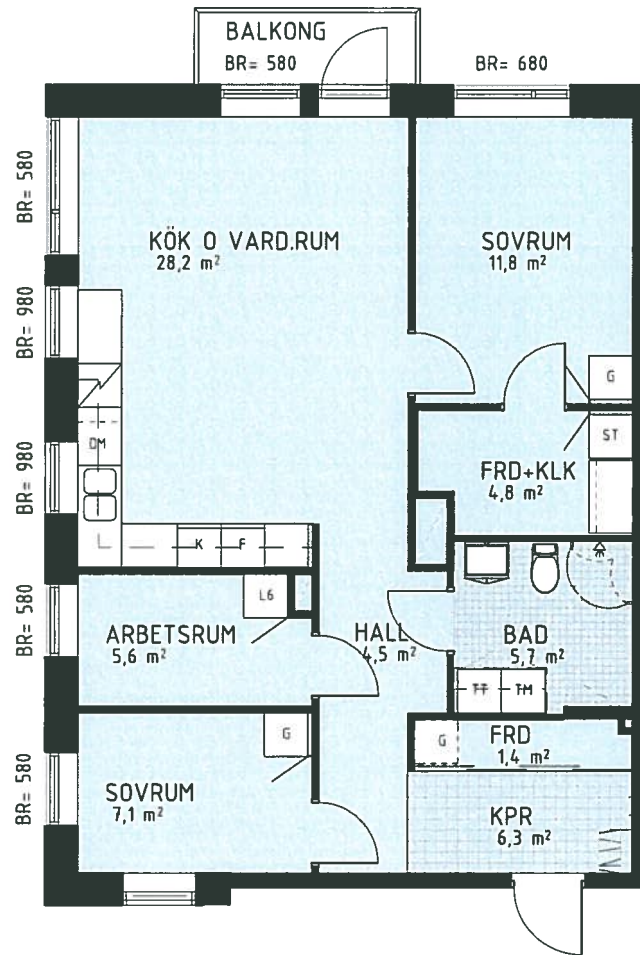

Kv Spårvagnen 1

Lägenhet, 3,5 RoK, 79,2 m²

Lägenhetstyp 8 avser:

1101,1201,1301. 1401

ENTRÉ MOT TRAPPHUS

SKALA 1:100

0 1 2 5

METER

Teckenförklaring:

DM	Diskmaskin	G	Garderob
K/F	Kyl/ Frys	L	Linne
K	Kyl	TM	Tvättmaskin
F	Frys	TT	Torktumlare
HS	Högskap	EL	Elcentral
☒	Spis med ugn	ST	Städskåp
BH	Bröstningshöjd		Kapphylla

Med reservation för ändringar och eventuella tryckfel 2017- 10 -18