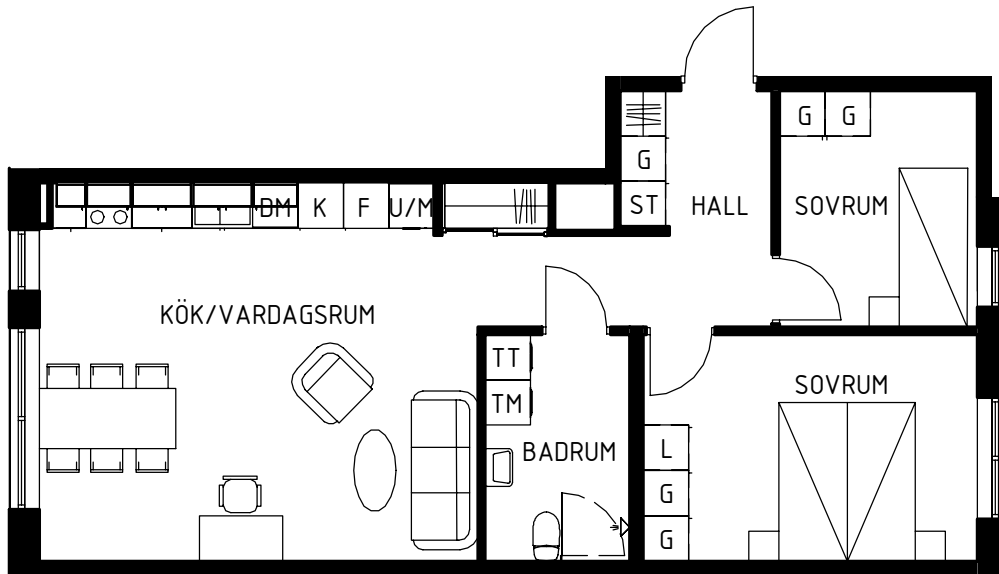

# Maria Mosaik

2019-04-05  
HUS C

Yta  
Rum  
Våning  
Lägenhet

67 kvm  
3 rok  
Entréplan  
33-1003

Magnolia Bostad förbehåller sig rätten till ändringar i utförande. Lägenheterna är uppmätta på ritning och variation kan förekomma vid fysisk uppmätning.

Skala 1:100

## Lägenhetens placering i huset

Pilen visar entré till lägenheten

**MAGNOLIA**