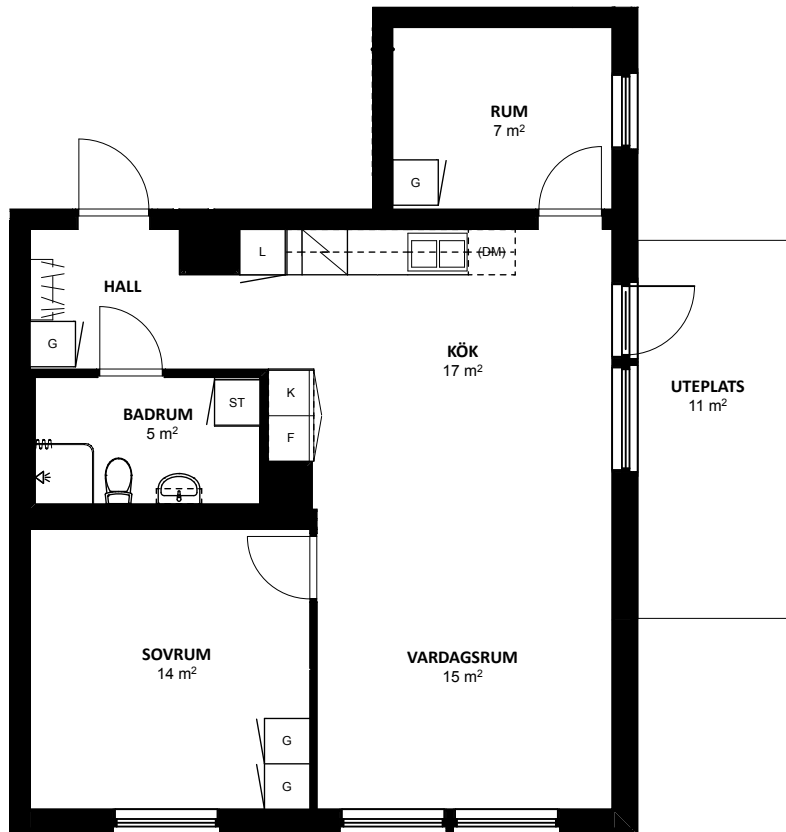

Lägenhet: 249-029-01

Våningsplan: 1

RoK: 3

Area: 66 m²

Adress: Munkhätttegatan 163

Lägenhetens totala boarea är avrundad till närmaste heltal.

Förklaringar

K/F	Kyl/Frys
K	Kylskåp
F	Frysskåp
(DM)	Plats för diskmaskin
TM	Tvättmaskin
TT	Torktumlare
G	Garderob
L	Linneskåp
ST	Städskåp
KLK	Klädkammare

Orienteringsfigur