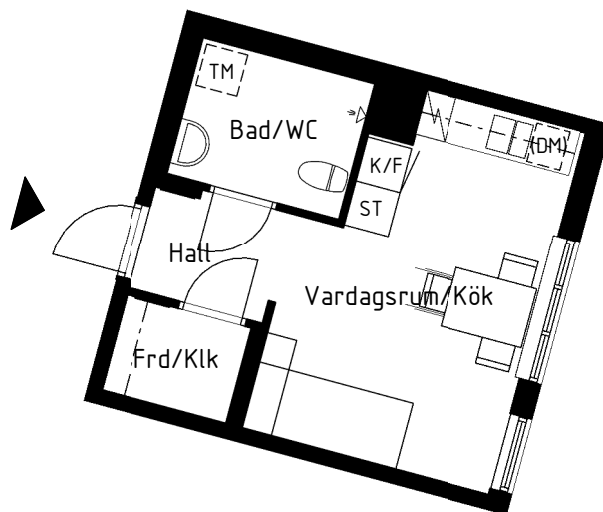

Kalkstenen

2018-03-26

Magnolia Bostad förbehåller sig rätten till ändringar.
Lägenheterna är uppmätta på ritning och variation
kan förekomma vid fysisk uppmätning.

Yta
Rum
Våning
Lägenhet

25 kvm
1 ROK
Plan 1-4
1-1105
1-1205
1-1305
1-1405

Skala 1:100

Teckenförklaringar

G	Garderob
ST	Städskåp
L	Linneskåp
K/F	Kyl/frys
K	Kyl
F	Frys
(DM)	Förberett för diskmaskin
TM	Tvättmaskin
TT	Torktumlare
KM	Kombimaskin
Frd	Lägenhetsförråd

Lägenhetens placering - våningsplan

Lägenhetens placering i huset

Limhamns Stationsväg

MAGNOLIA