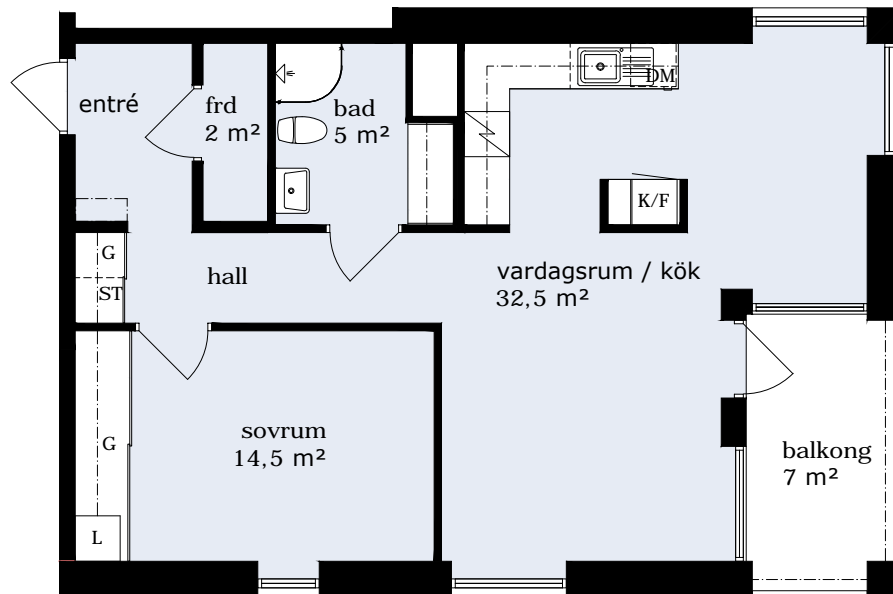

Lägenhet: 224-114-01

Våningsplan: 5

RoK: 2

Area: 64 m²

Adress: Holma torg 2B

- DM DISKMASKIN
- F FRYSSKÅP
- G GARDEROBSKÅP
- K KYLSKÅP
- ST STÄDSKÅP
- L LINNESKÅP

0 1 2 3 4 5M

Norr 

Hus C

Lägenhet