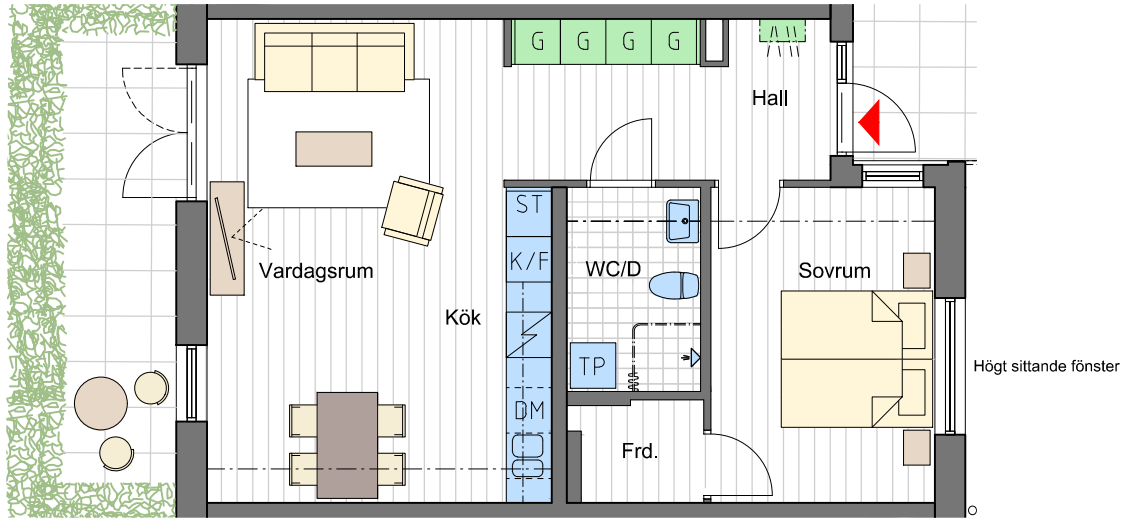

Planer redovisade med förslag på möblering.
Inredning är endast symboliskt redovisad.
Ytångivelser är preliminära. Avvikelser kan förekomma.

TRIANON

Lerteglet 1, Malmö

Bostadslägenhet i hus L1-2
2 rok (markplan, spegelvänd), 59 kvm boyta