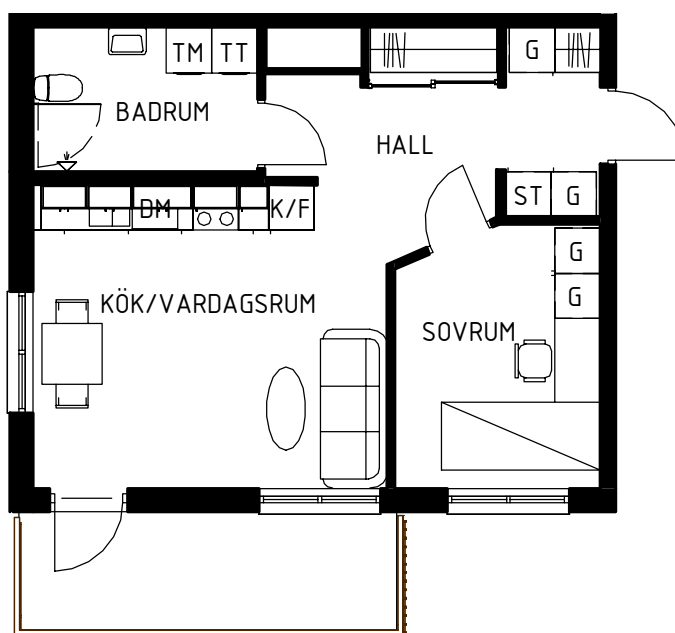

# Maria Mosaik

2019-04-05  
HUS F

Yta  
Rum  
Våning  
Lägenhet

45 kvm  
2 rok  
5  
35-1503

Magnolia Bostad förbehåller sig rätten till ändringar i utförande. Lägenheterna är uppmätta på ritning och variation kan förekomma vid fysisk uppmätning.

Skala 1:100

## Lägenhetens placering i huset

**MAGNOLIA**