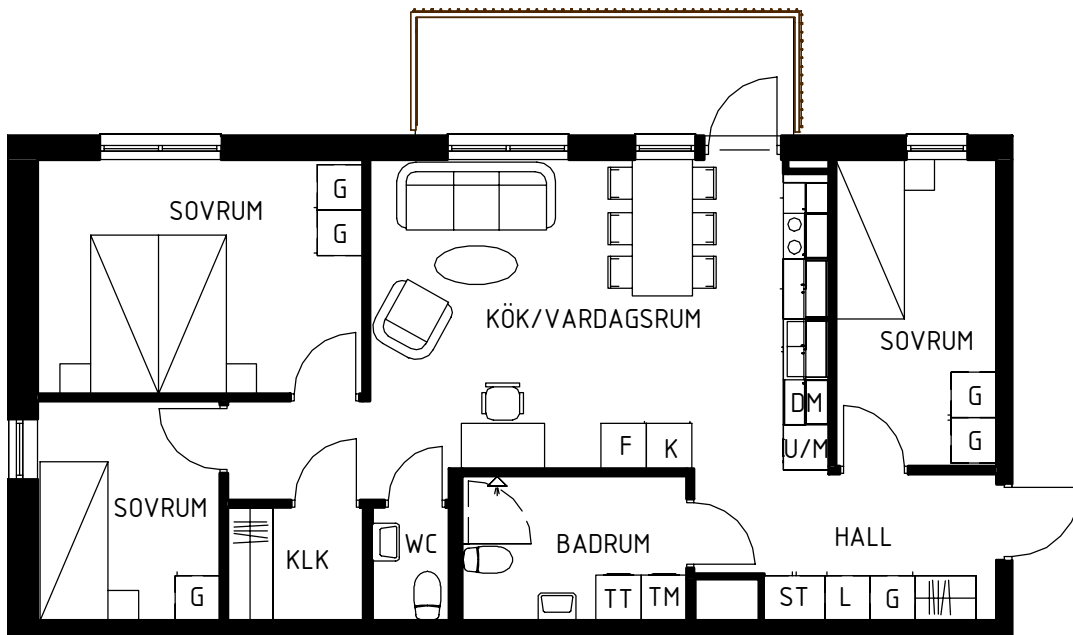

Maria Mosaik

2019-04-05
HUS F

Magnolia Bostad förbehåller sig rätten till ändringar i utförande. Lägenheterna är uppmätta på ritning och variation kan förekomma vid fysisk uppmätning.

Yta	77 kvm
Rum	4 rok
Våning	1, 2, 3 & 4
Lägenhet	35-1404
	35-1304
	35-1204
	35-1104

Skala 1:100

Teckenförklaringar

G	Garderob
L	Linneskåp
ST	Städsåp
KH	Kapphylla
K/F	Kyl/frys
K	Kyl
F	Frys
DM	Diskmaskin
KM	Kombitvättmaskin
TM	Tvättmaskin
TT	Torktumlare
KLK	Klädkammare

Lägenhets placering - våningsplan

6	
5	
4	Lgh 35-1404
3	Lgh 35-1304
2	Lgh 35-1204
1	Lgh 35-1104
ENTRÉ	

Lägenhetens placering i huset

MAGNOLIA