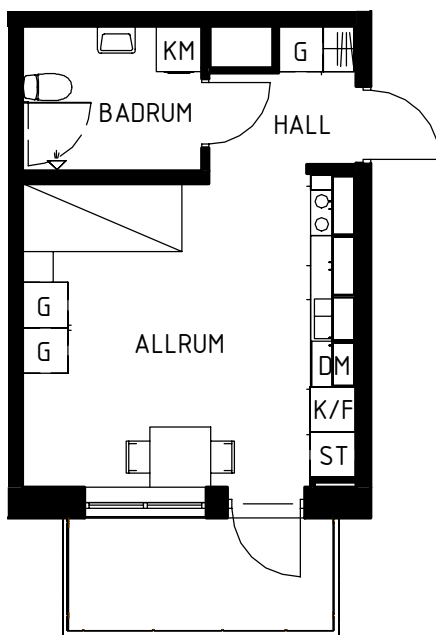

Maria Mosaik

2019-04-05
HUS F

Magnolia Bostad förbehåller sig rätten till ändringar i utförande. Lägenheterna är uppmätta på ritning och variation kan förekomma vid fysisk uppmätning.

Yta	27 kvm
Rum	1 rok
Våning	1, 2, 3, 4 & 5
Lägenhet	37-1503
	37-1403
	37-1303
	37-1203
	37-1103

Skala 1:100

Teckenförklaringar

G	Garderob
L	Linneskåp
ST	Städsåp
KH	Kapphylla
K/F	Kyl/frys
K	Kyl
F	Frys
DM	Diskmaskin
KM	Kombitvättmaskin
TM	Tvättmaskin
TT	Torktumlare
KLK	Klädkammare

Lägenhets placering - våningsplan

6	
5	Lgh 37-1503
4	Lgh 37-1403
3	Lgh 37-1303
2	Lgh 37-1203
1	Lgh 37-1103
ENTRÉ	

Lägenhetens placering i huset

MAGNOLIA