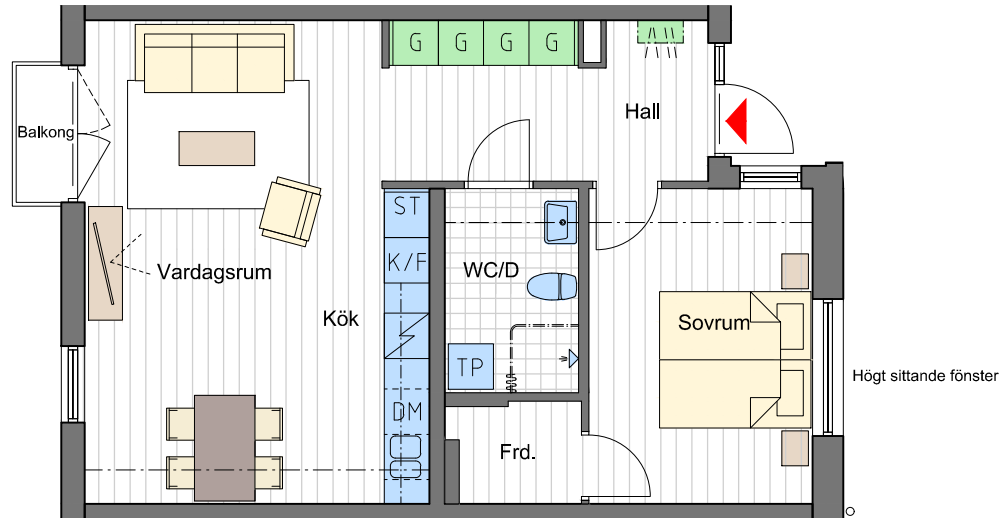

Planer redovisade med förslag på möblering.  
 Inredning är endast symboliskt redovisad.  
 Ytangivelser är preliminära. Avvikelser kan förekomma.

**TRIANON**

**Lerteglet 1, Malmö**  
 Bostadslägenhet i hus L1-2  
 2 rok (spegelvänd), 59 kvm boyta