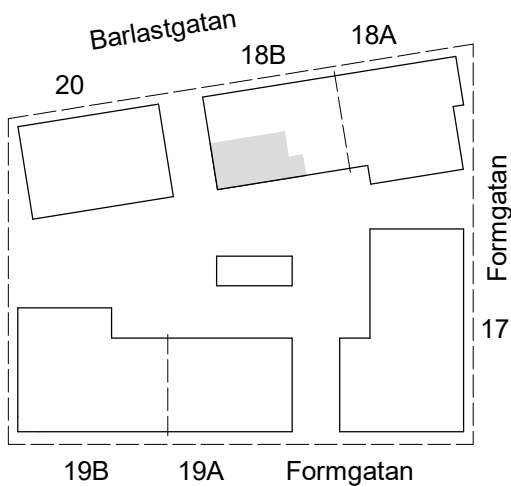

Konstgjutaren 1

Lägenhet 3 RoK - 85,9 m²

Lägenhetstyp avser:

1101 Barlastgatan 18B

Plan 6
Plan 5
Plan 4
Plan 3
Plan 2
Plan 1
Entréplan

Skala 1:100

DM	Diskmaskin	HS	Högsåp
KF	Kyl/Frys	G	Garderob
K	Kyl	ST	Städsåp
F	Frys	ELC	Elcentral
L	Linnesåp	+ - #	Klådstång
☒	Spis med ugn	KPH	Kapphylla

BH=X Brösthöjdhöjd i meter

BH=(X) Brösthöjdhöjd / glasad del av fönsterparti

Med reservation för ändringar och eventuella tryckfel.