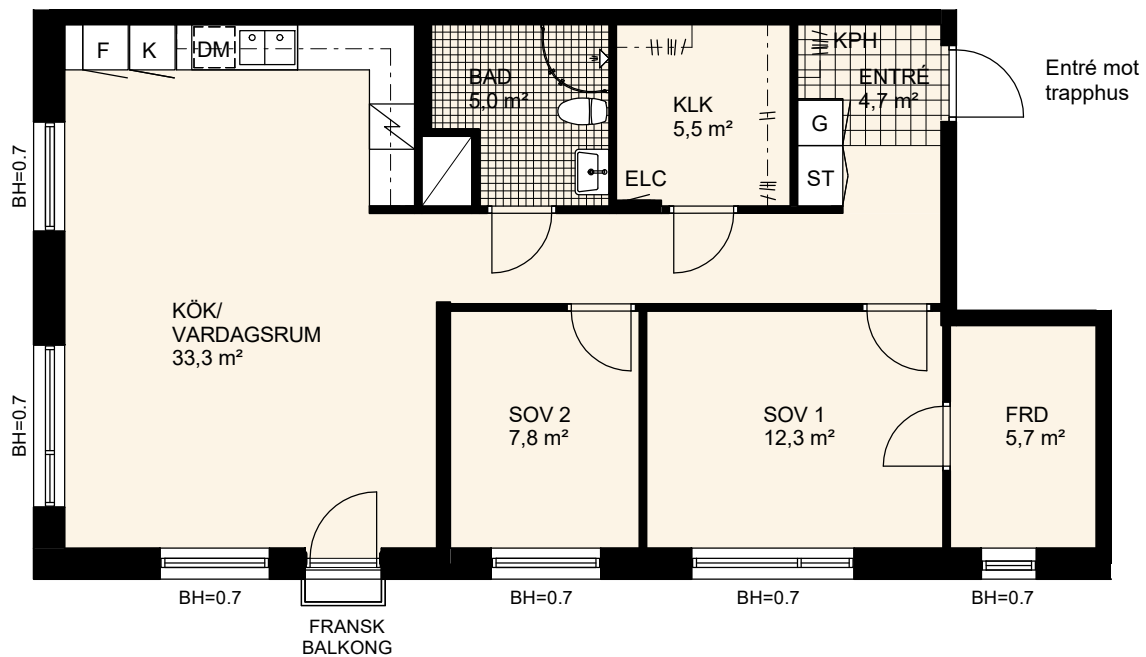

Konstgjutaren 1

Lägenhet 3 RoK - 85,9 m²

Lägenhetstyp avser:

1101 Barlastgatan 18B

Plan 6
Plan 5
Plan 4
Plan 3
Plan 2
Plan 1
Entréplan

Skala 1:100

DM	Diskmaskin	HS	Högsåp
KF	Kyl/Frys	G	Garderob
K	Kyl	ST	Städsåp
F	Frys	ELC	Elcentral
L	Linnesåp	+ - #	Klådstång
☒	Spis med ugn	KPH	Kapphylla

BH=X Brösthöjdhöjd i meter

BH=(X) Brösthöjdhöjd / glasad del av fönsterparti

Med reservation för ändringar och eventuella tryckfel.