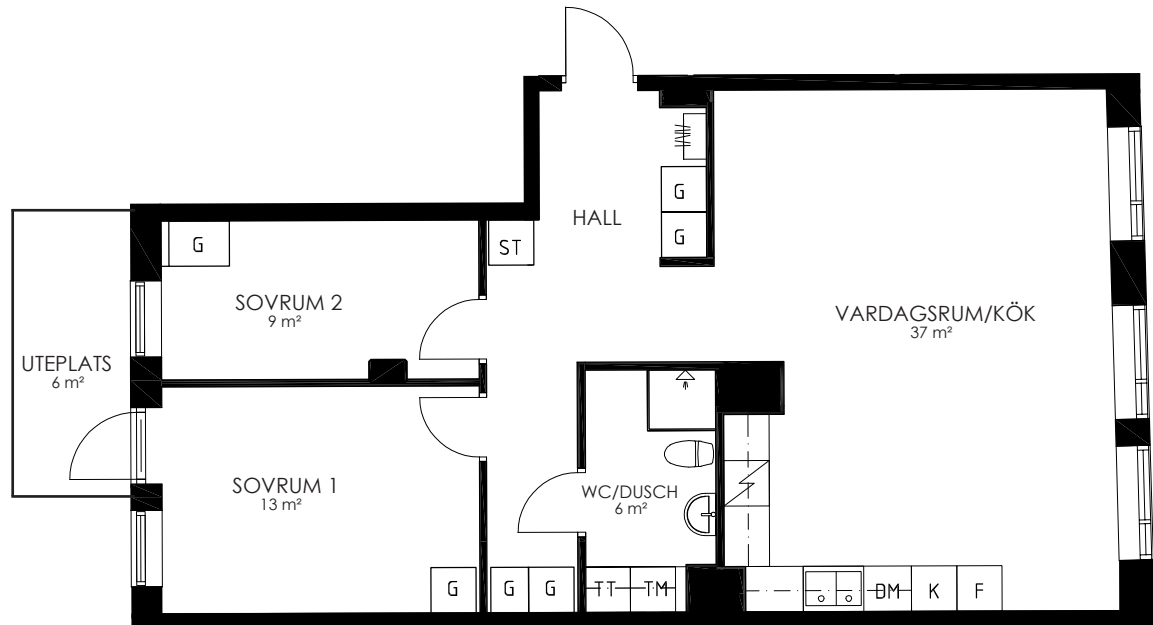

## 688-090-01

Våningsplan: 1 RoK: 3 Area: 78m<sup>2</sup> Adress: Portvaktsgatan 3 lgh 1001

Rumsarea och lägenhetens totala boarea är avrundade till närmaste heltal

- K Kylskåp
- F Frys
- K/F Kyl/Frys
- ↗ Spis
- DM Diskmaskin
- TM Tvättmaskin
- TT Torktumlare
- KM Kombimaskin
- G Garderob
- ST Städskåp
- HS Högsåp
- SKG Skjutdörrsgarderob
- KLK Klädkammare
- LGHFRD Lägenhetsförråd