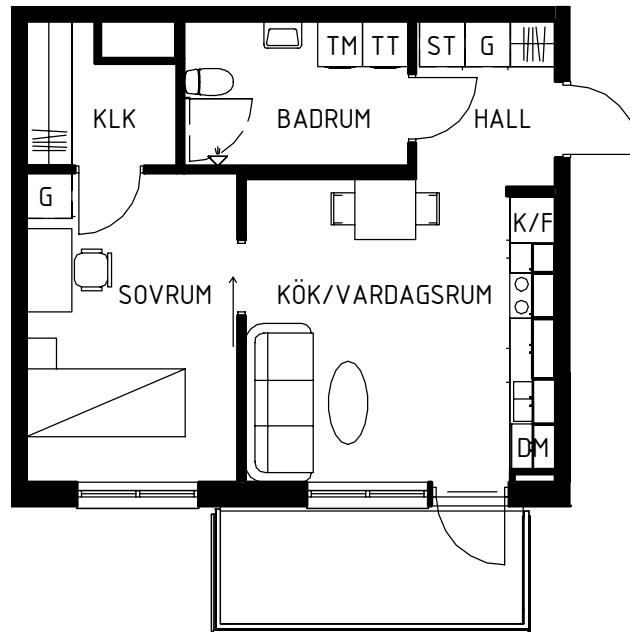

Maria Mosaik

2019-04-05
HUS C

Magnolia Bostad förbehåller sig rätten till ändringar i utförande. Lägenheterna är uppmätta på ritning och variation kan förekomma vid fysisk uppmätning.

Yta
Rum
Våning
Lägenhet

43 kvm
2 rok
1, 2, 3 & 4
6-1403
6-1303
6-1203
6-1103

Skala 1:100

Teckenförklaringar

| | |
|-----|------------------|
| G | Garderob |
| L | Linneskåp |
| ST | Städsåp |
| KH | Kapphylla |
| K/F | Kyl/frys |
| K | Kyl |
| F | Frys |
| DM | Diskmaskin |
| KM | Kombitvättmaskin |
| TM | Tvättmaskin |
| TT | Torktumlare |
| KLK | Klädkammare |

Lägenhets placering - våningsplan

| | |
|-------|------------|
| 5 | |
| 4 | Lgh 6-1403 |
| 3 | Lgh 6-1303 |
| 2 | Lgh 6-1203 |
| 1 | Lgh 6-1103 |
| ENTRÉ | |

Lägenhetens placering i huset

MAGNOLIA