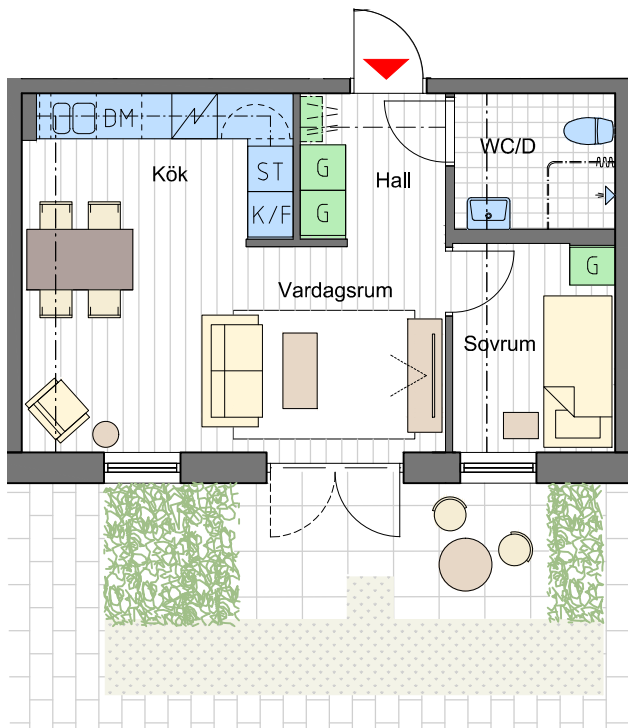

Planer redovisade med förslag på möblering.
 Inredning är endast symboliskt redovisad.
 Ytangivelser är preliminära. Avvikelser kan
 förekomma.

TRIANON

Lerteglet 1, Malmö

Bostadslägenhet i hus L3
 1,5 rok (markplan, spegelväänd), 37 kvm boyta