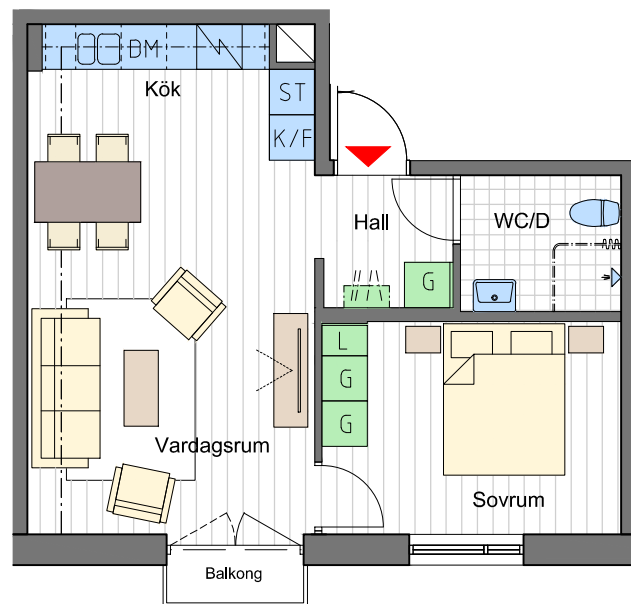

Planer redovisade med förslag på möblering.
Inredning är endast symboliskt redovisad.
Ytangelser är preliminära. Avvikelser kan
förekomma.

TRIANON

Lerteglet 1, Malmö

Bostadslägenhet i hus L3
2 rok (spegelvänd), 45 kvm boyta