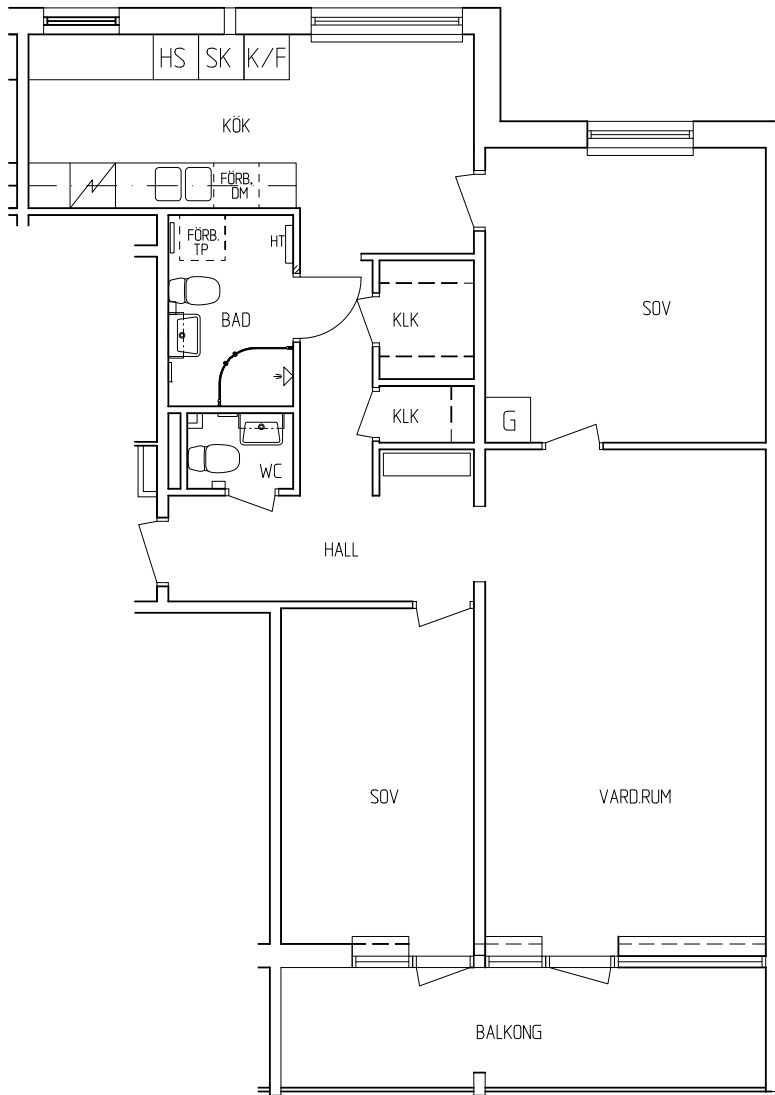

Kv. Kronodirektören 3

Ramels väg 23,25,35,37 Malmö

Lägenhet I
3 ROK 86 kvm

Beteckningar

-  Spis
-  Kapphylla
-  K/F
-  DM
-  TM
-  HT
-  HS
-  SK
-  G

Skala 1:100

Avvikelser från verkligheten kan förekomma
Rätt till ändringar förbehålls