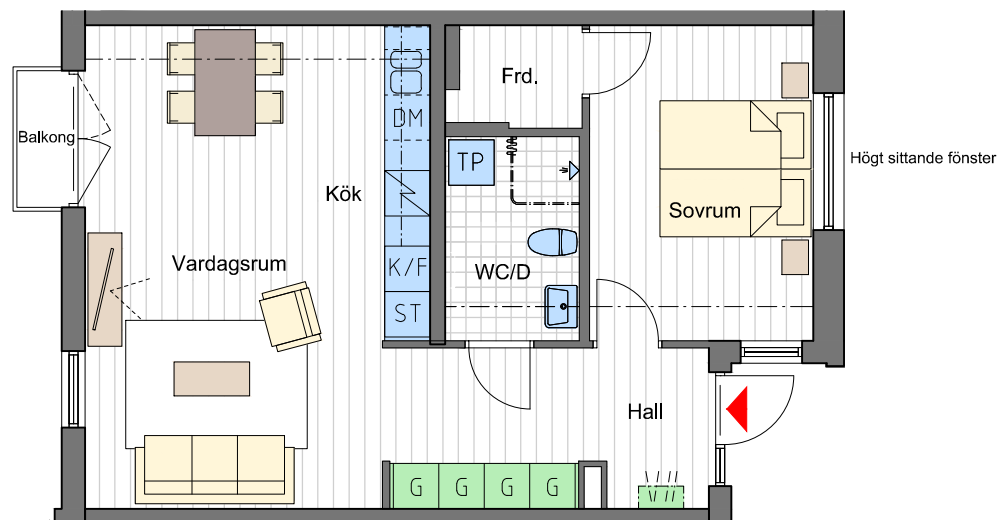

Planer redovisade med förslag på möblering.
Inredning är endast symboliskt redovisad.
Ytångivelser är preliminära. Avvikelser kan
förekomma.

TRIANON 

Lerteglet 1, Malmö

Bostadslägenhet i hus L1-2
2 rok, 59 kvm boyta