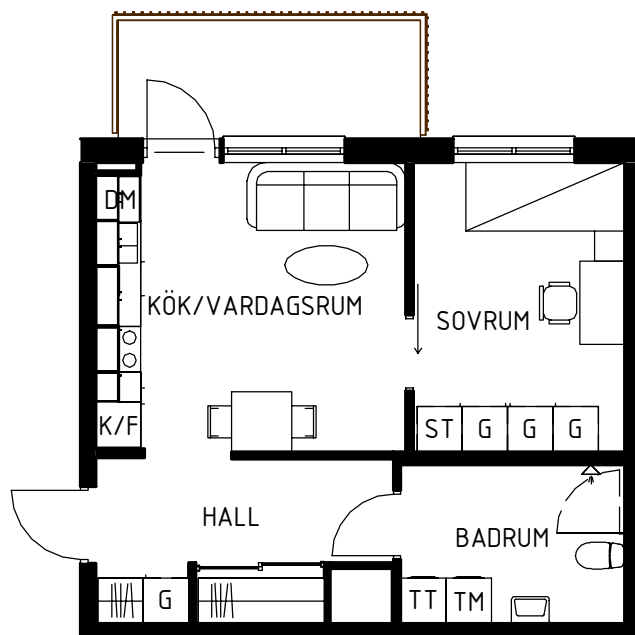

# Maria Mosaik

2019-04-05  
HUS F

Magnolia Bostad förbehåller sig rätten till ändringar i utförande. Lägenheterna är uppmätta på ritning och variation kan förekomma vid fysisk uppmätning.

Yta	42 kvm
Rum	2 rok
Våning	1, 2, 3, 4 & 5
Lägenhet	39-1504
	39-1404
	39-1304
	39-1204
	39-1104

Skala 1:100

## Lägenhetens placering i huset

**MAGNOLIA**