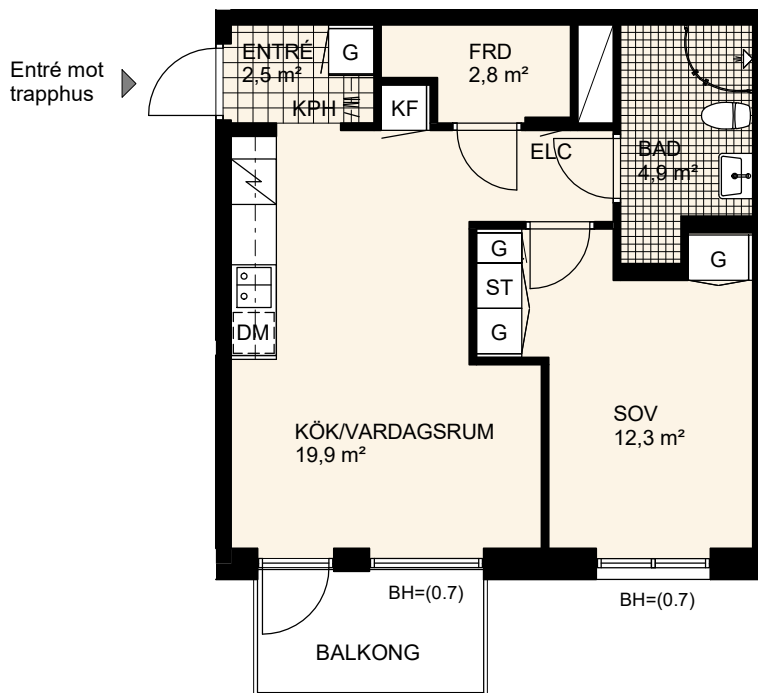

Konstgjutaren 1

Lägenhet 2 RoK - 47,2 m²

Lägenhetstyp avser:

1102, 1202, 1302 Formgatan 19B

Spiegelvända lägenheter: 1201, 1301 Formgatan 19B

Plan 6
Plan 5
Plan 4
Plan 3
Plan 2
Plan 1
Entréplan

Skala 1:100

DM	Diskmaskin	HS	Högsåp
KF	Kyl/Frys	G	Garderob
K	Kyl	ST	Städsåp
F	Frys	ELC	Elcentral
L	Linnesåp	+ · #	Klädstång
☒	Spis med ugn	KPH	Kapphylla

BH=X Bröstningshöjd i meter

BH=(X) Bröstningshöjd / glasad del av fönsterparti

Med reservation för ändringar och eventuella tryckfel.