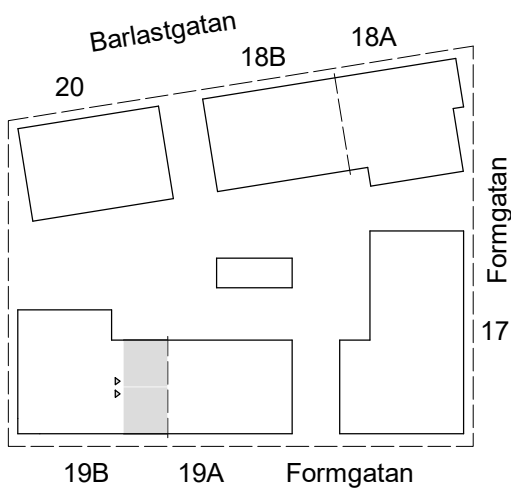

Konstgjutaren 1

Lägenhet 2 RoK - 47,2 m²

Lägenhetstyp avser:

1102, 1202, 1302 Formgatan 19B

Spiegelvända lägenheter: 1201, 1301 Formgatan 19B

Plan 6
Plan 5
Plan 4
Plan 3
Plan 2
Plan 1
Entréplan

Skala 1:100

DM	Diskmaskin	HS	Högsåp
KF	Kyl/Frys	G	Garderob
K	Kyl	ST	Städsåp
F	Frys	ELC	Elcentral
L	Linnesåp	+ · #	Klädstång
☒	Spis med ugn	KPH	Kapphylla

BH=X Bröstningshöjd i meter

BH=(X) Bröstningshöjd / glasad del av fönsterparti

Med reservation för ändringar och eventuella tryckfel.