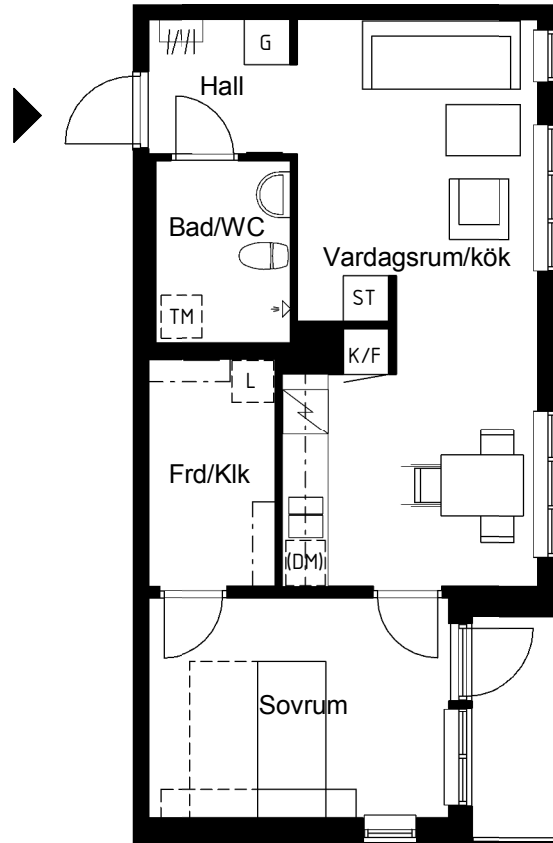

Kalkstenen

2018-03-26

Magnolia Bostad förbehåller sig rätten till ändringar.
Lägenheterna är uppmätta på ritning och variation
kan förekomma vid fysisk uppmätning.

Yta
Rum
Våning
Lägenhet

50 kvm
2 ROK
Entréplan
4-1001

Skala 1:100

Teckenförklaringar

G	Garderob
ST	Städskåp
L	Linneskåp
K/F	Kyl/frys
K	Kyl
F	Frys
(DM)	Förberett för diskmaskin
TM	Tvättmaskin
TT	Torktumlare
KM	Kombimaskin
Frd	Lägenhetsförråd

Lägenhetens placering - våningsplan

Lägenhetens placering i huset

Limhamns Stationsväg

MAGNOLIA