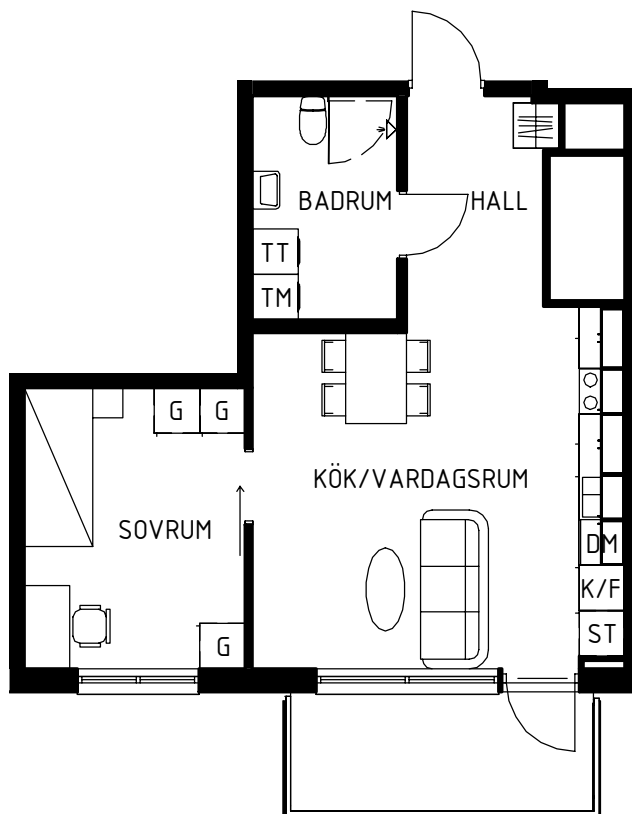

Maria Mosaik

2019-04-05
HUS C

Magnolia Bostad förbehåller sig rätten till ändringar i utförande. Lägenheterna är uppmätta på ritning och variation kan förekomma vid fysisk uppmätning.

Yta
Rum
Våning
Lägenhet

47 kvm
2 rok
2, 3 & 4
33-1402
33-1302
33-1202

Skala 1:100

Teckenförklaringar

G	Garderob
L	Linneskåp
ST	Städsåp
KH	Kapphylla
K/F	Kyl/frys
K	Kyl
F	Frys
DM	Diskmaskin
KM	Kombitvättmaskin
TM	Tvättmaskin
TT	Torktumlare
KLK	Klädkammare

Lägenhets placering - våningsplan

Lägenhetens placering i huset

MAGNOLIA