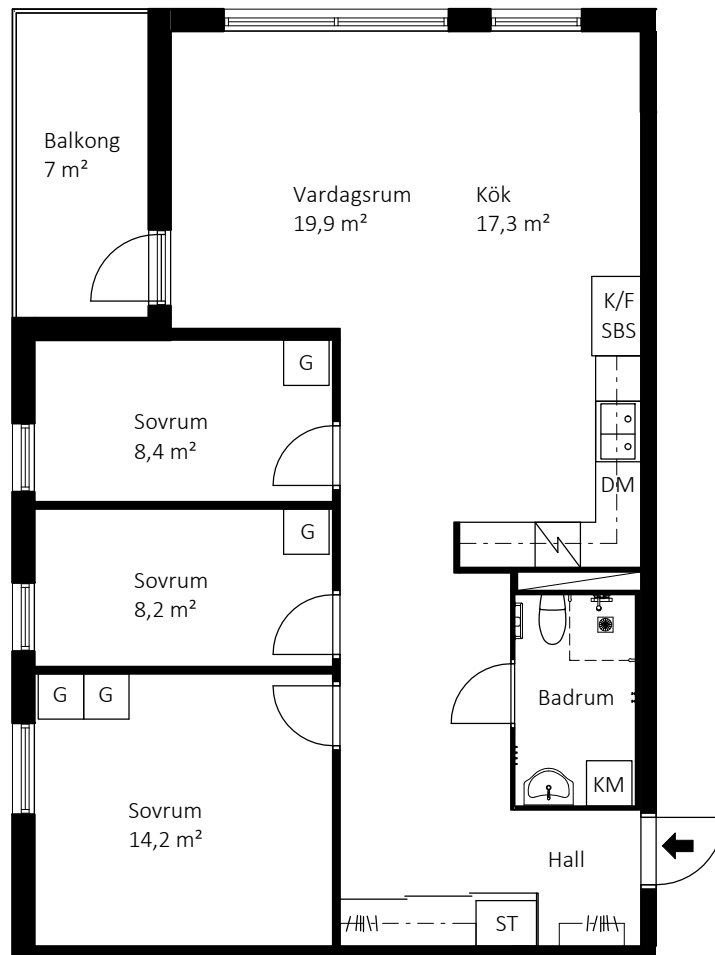

BOFAKTABLAD

Kronetorp 1:11

Kronetorps Allé 14 A-E

Kronetorp Park

4 rum & kök, 89 m²

Kronetorps Allé 14B,
Bottenvåning, lgh 1003

Skala 1:100, 1 cm = 1 meter

FÖRKLARINGAR

-  Kyl & frys, Side by side
-  Kyl & frys
-  Diskmaskin
-  Spis
-  Städsåp
-  Garderob
-  Kombimaskin