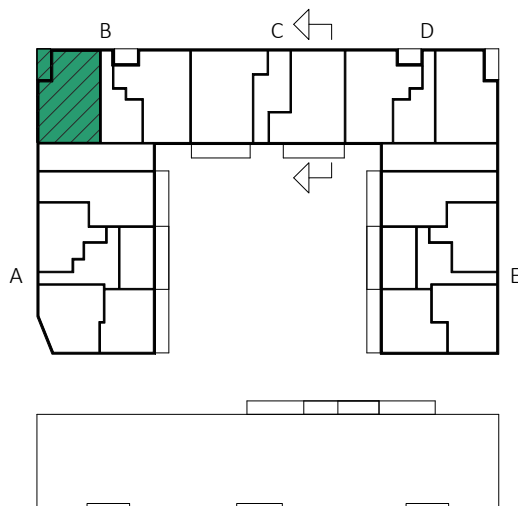

BOFAKTABLAD

Kronetorp 1:11

Kronetorps Allé 14 A-E

Kronetorp Park

4 rum & kök, 89 m²

Kronetorps Allé 14B,
Bottenvåning, lgh 1003

Skala 1:100, 1 cm = 1 meter

FÖRKLARINGAR