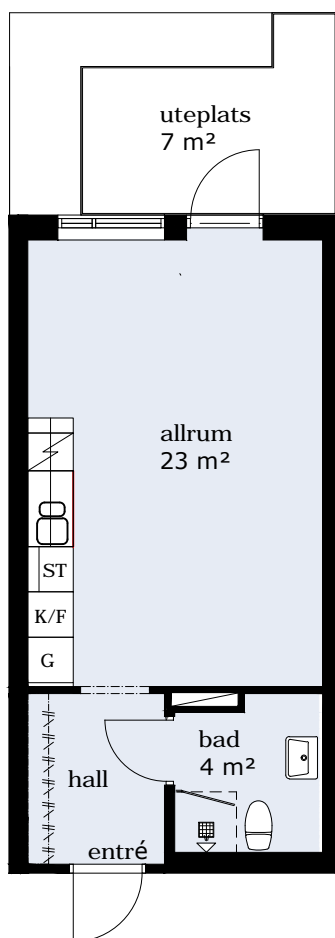

## Lägenhet: 464-056-01

Våningsplan: 4

RoK: 1

Area: 32 m<sup>2</sup>

Adress: Stapelbäddsgatan 10

Norr

Hus A

Lägenhet