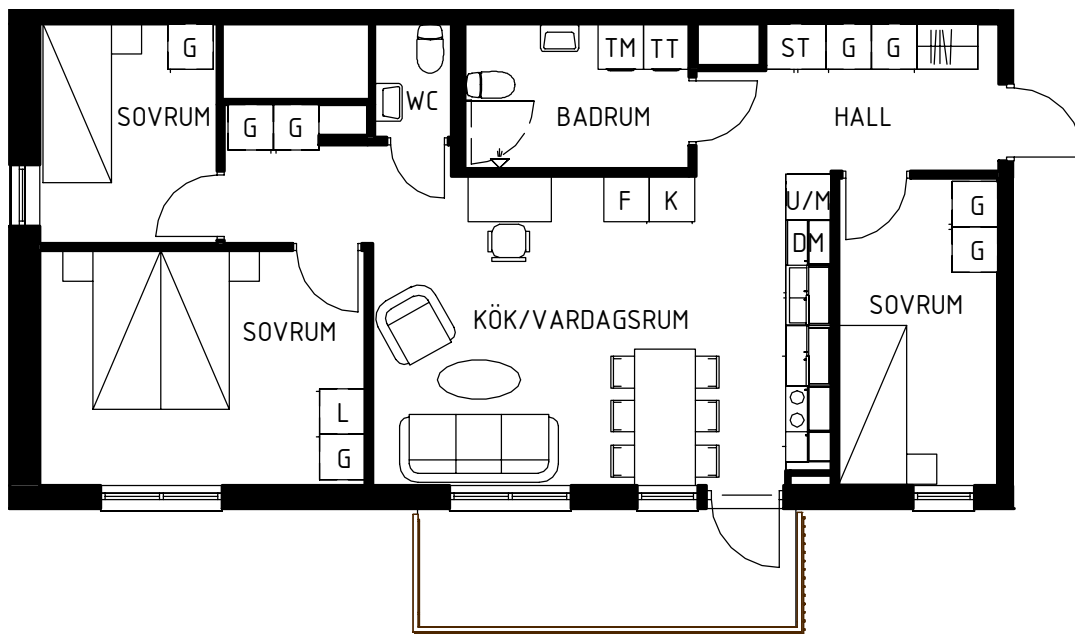

Maria Mosaik

2019-04-05
HUS F

Magnolia Bostad förbehåller sig rätten till ändringar i utförande. Lägenheterna är uppmätta på ritning och variation kan förekomma vid fysisk uppmätning.

Yta	75 kvm
Rum	4 rok
Våning	1, 2, 3 & 4
Lägenhet	35-1403
	35-1303
	35-1203
	35-1103

Skala 1:100

Teckenförklaringar

G	Garderob
L	Linneskåp
ST	Städsåp
KH	Kapphylla
K/F	Kyl/frys
K	Kyl
F	Frys
DM	Diskmaskin
KM	Kombitvättmaskin
TM	Tvättmaskin
TT	Torktumlare
KLK	Klädkammare

Lägenhets placering - våningsplan

6	
5	
4	Lgh 35-1403
3	Lgh 35-1303
2	Lgh 35-1203
1	Lgh 35-1103
ENTRÉ	

Lägenhetens placering i huset

MAGNOLIA